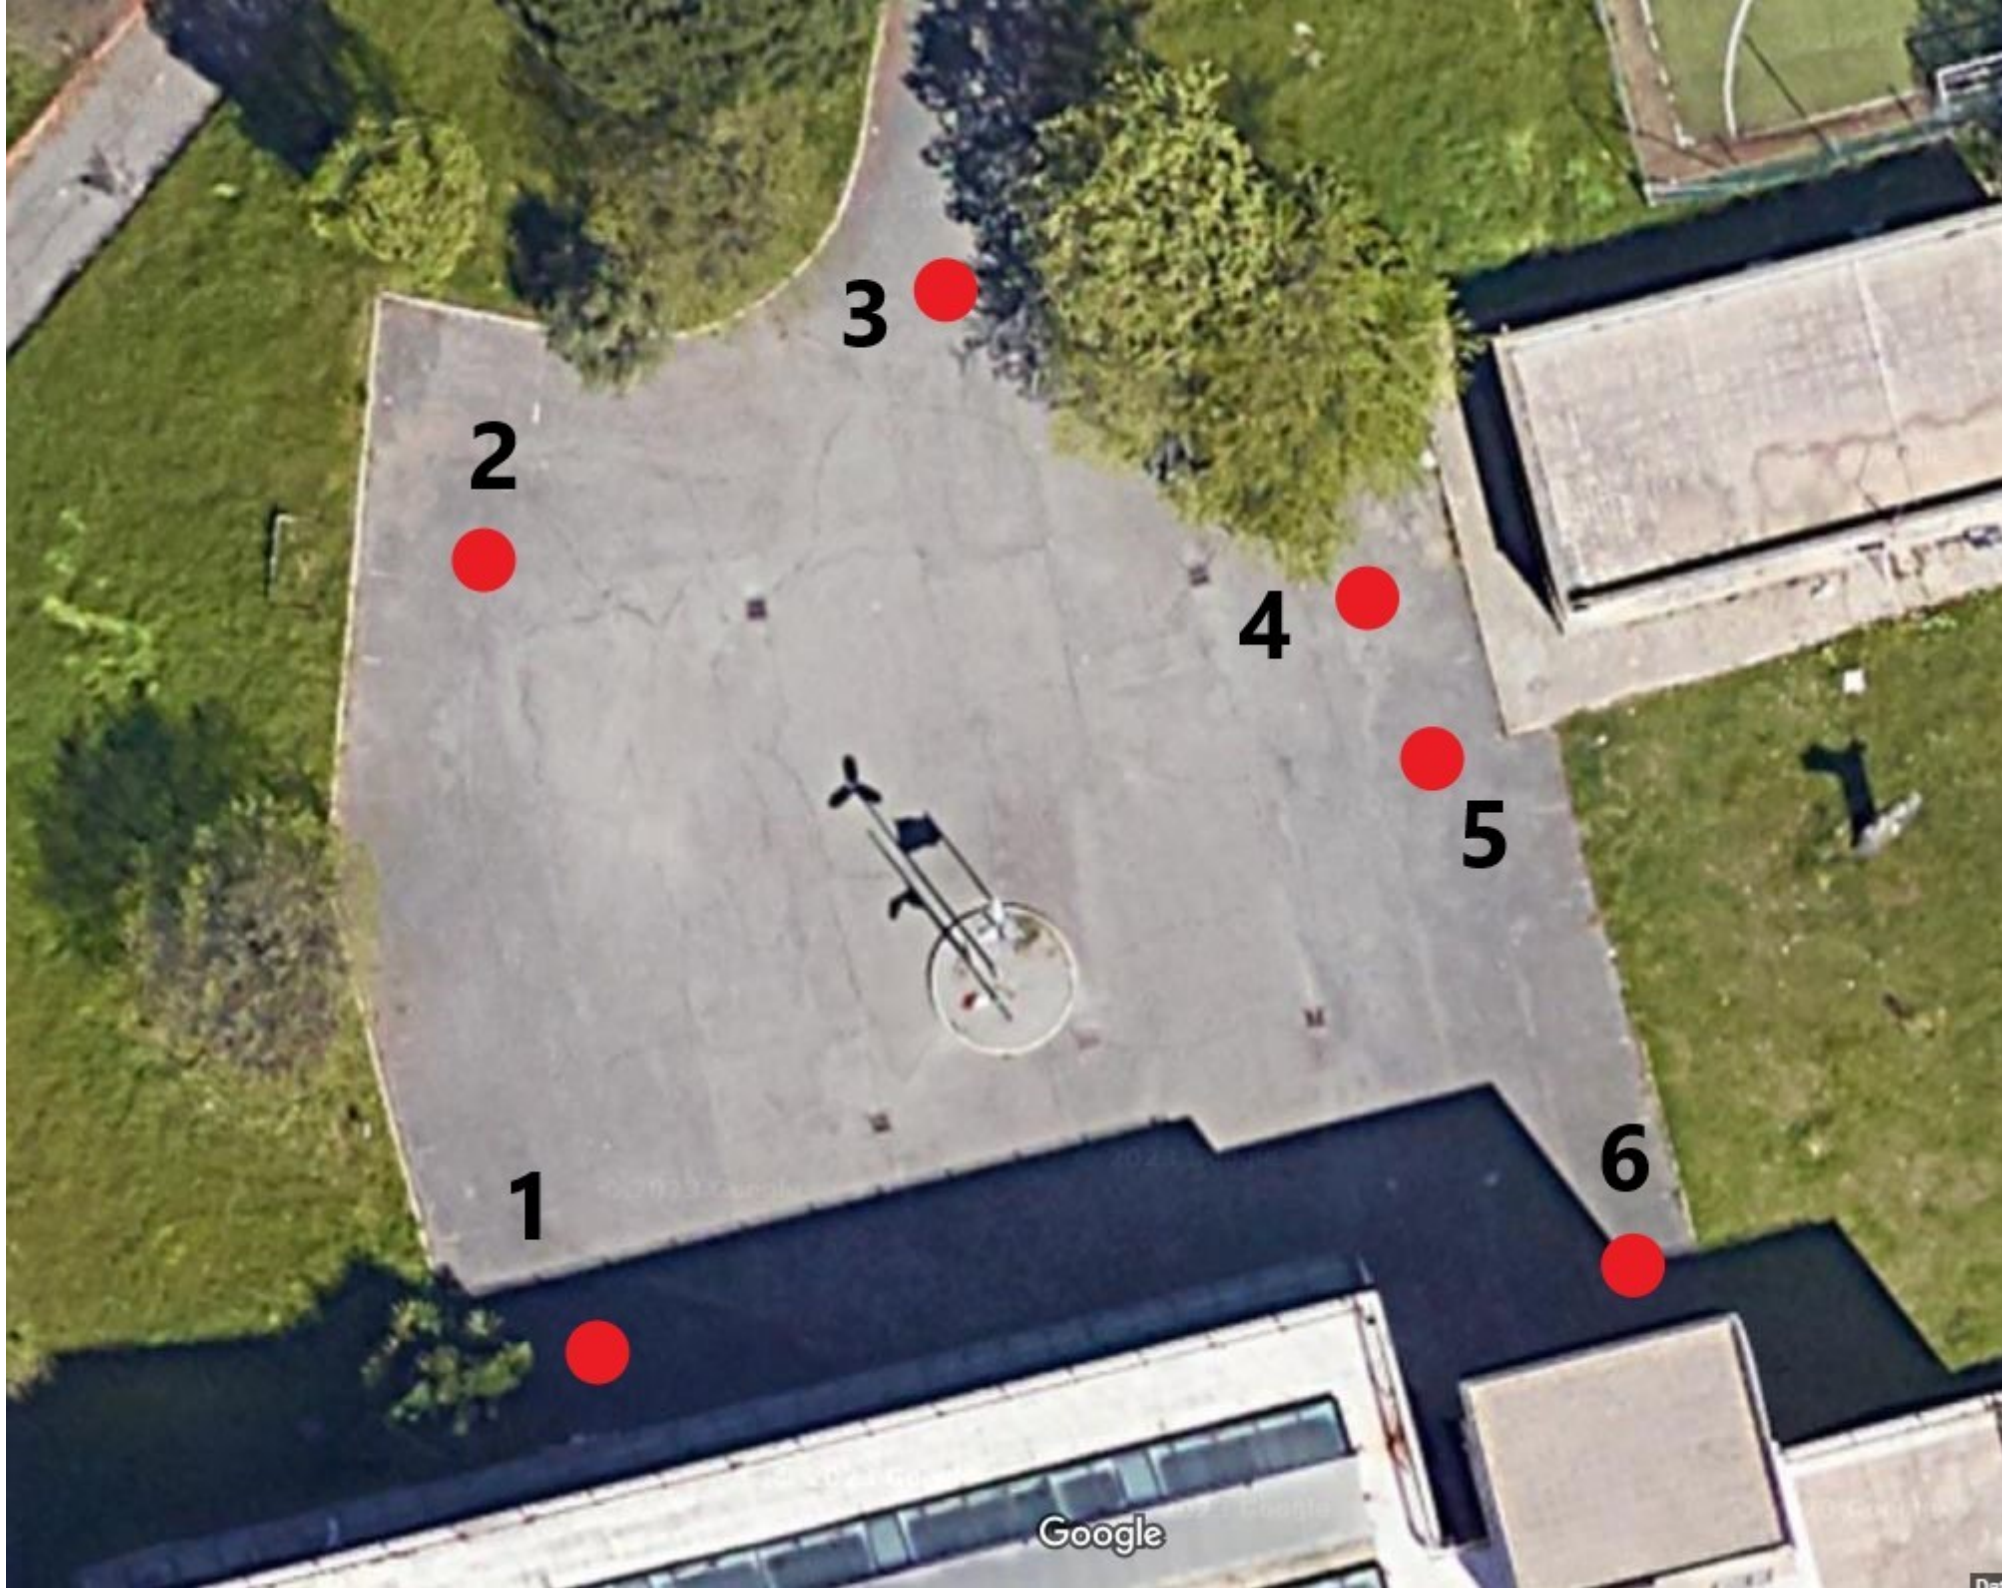

PIANO DI VIGILANZA DADA – SEDE CENTRALE

	Postazione	Lunedì	Martedì	Mercoledì
AREE INTERNE	1) Corridoio lato entrata principale	CHIARALUCE	APUZZO	DE MARCO
	2) Corridoio entrata principale e distributori vivande	PALLINI	GIORGIO	BIFERALI
	3) Corridoio centrale e distributori vivande	CRISPINO	MANICO	CARRERO
	4) Corridoio lato aula IRC (ex-covid)	FLACCO	MORENA	DONNOLI
	5) Sede Pascoli e distributori	COTTONE	RUSSO	PANDOLFO
	6) Piano palestra – corridoio e palestra	VILLANI	PONZIO	PASSAMONTI
AREE ESTERNE	7) Cantone esterno lato asilo	D'ERRICO	BIONDI	ABBATE
	8) Cantone esterno lato asilo	DE MAGISTRIS	CAPANNA	MEOLA
	9) Cantone esterno lato asilo	FORTINI	CARVISIGLIA	D'ALESSANDRI
	10) Cantone esterno lato asilo	MATTEINI	DANZA	IANNAZZONE
	11) Cantone esterno lato palestra	LABARILE	MELIDDO	FAVARA
	12) Cantone esterno lato palestra	LATINI	BRUNO	MARRESE
	13) Cantone esterno lato palestra	RAZZI	PATTI	SERAFINI
	14) Cantone esterno lato palestra	TESTANI	POLDIALLAI	PATTI

De Santis

Il docente supplente effettuerà il turno di sorveglianza del docente titolare che sostituisce

1° PIANO

1BT e bagno ragazze
● 19

PIANO TERRA

Palestra
● 20

2° PIANO

2