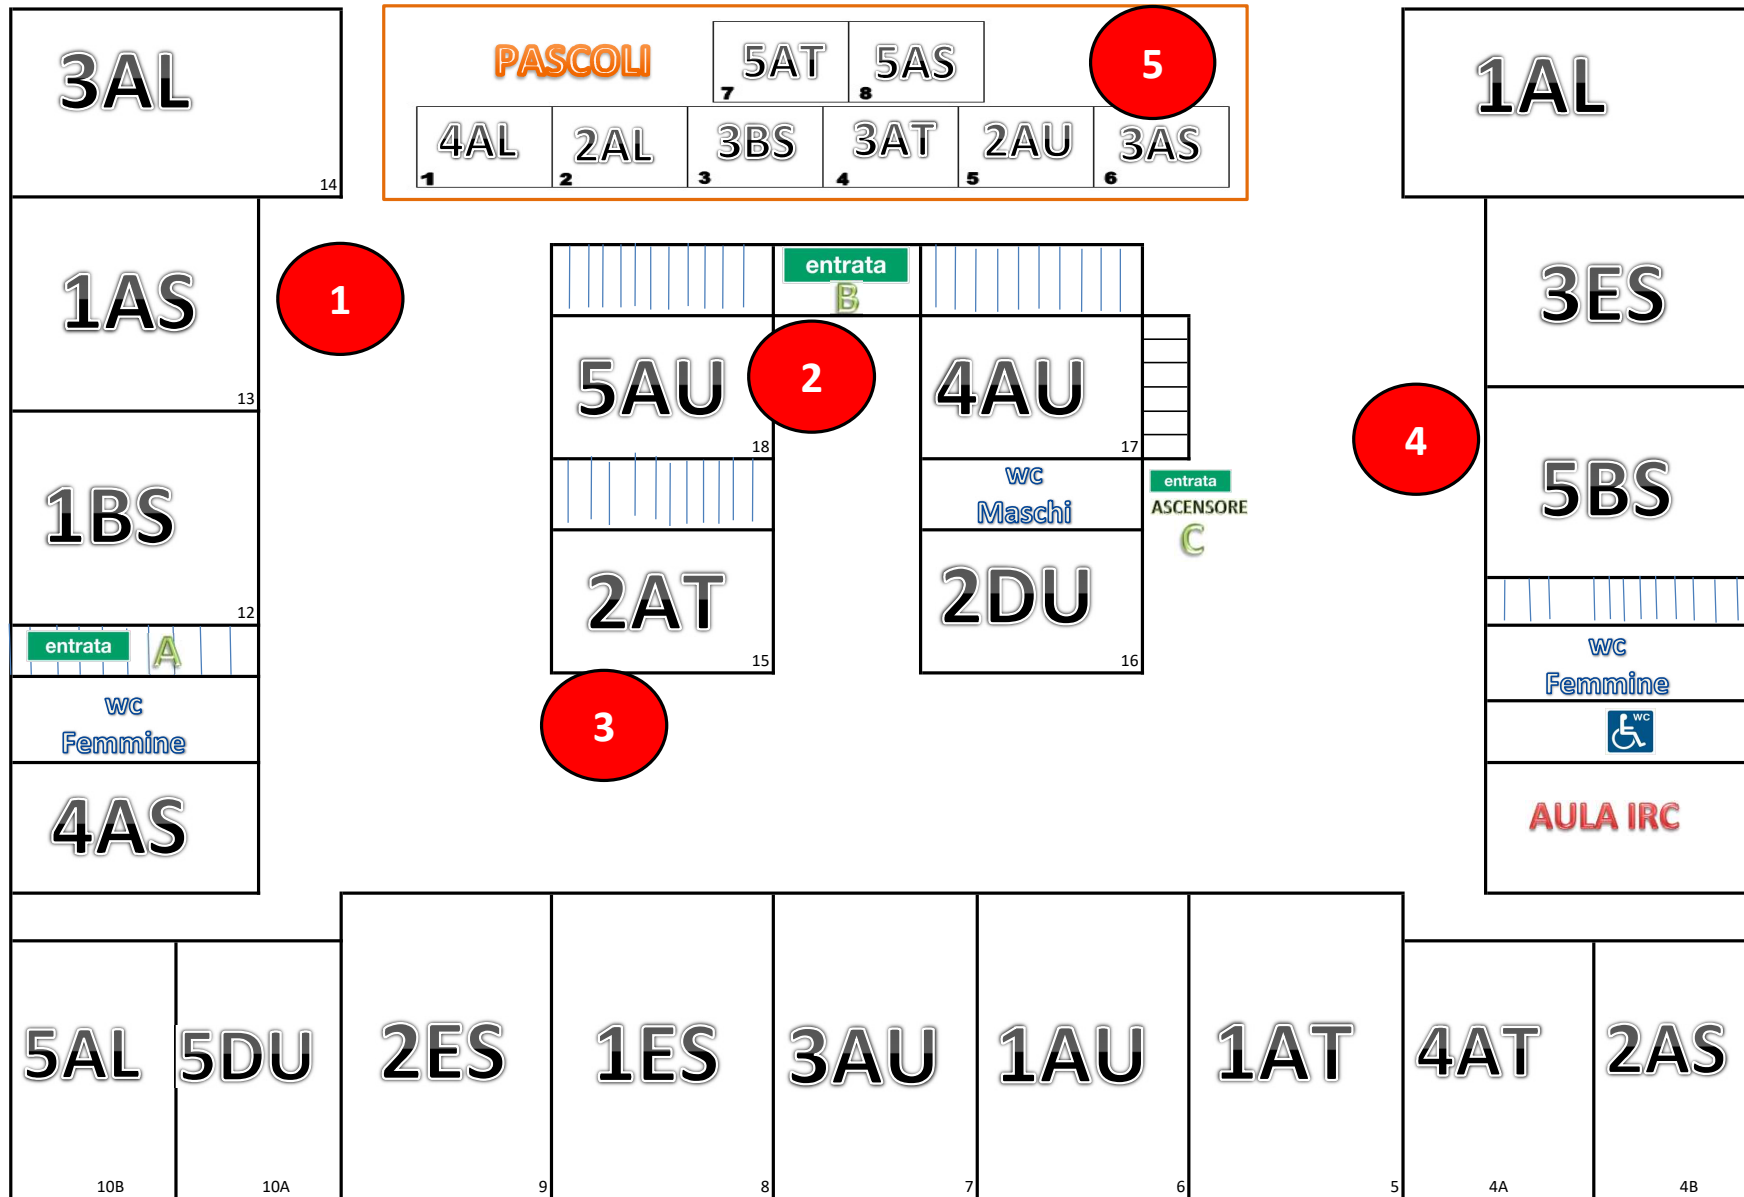

PIANO DI VIGILANZA DADA – SEDE CENTRALE

	Postazione	Lunedì	Martedì	Mercoledì
AREE INTERNE	1) Corridoio lato entrata principale	CHIARALUCE	APUZZO	DE MARCO
	2) Corridoio entrata principale e distributori vivande	PALLINI	GIORGIO	BIFERALI
	3) Corridoio centrale e distributori vivande	CRISPINO	MANICO	CARRERO
	4) Corridoio lato aula IRC (ex-covid)	FLACCO	MORENA	DONNOLI
	5) Sede Pascoli e distributori	COTTONE	RUSSO	PANDOLFO
	6) Piano palestra – corridoio e palestra	VILLANI	PONZIO	PASSAMONTI
AREE ESTERNE	7) Cantone esterno lato asilo	D'ERRICO	BIONDI	ABBATE
	8) Cantone esterno lato asilo	DE MAGISTRIS	CAPANNA	MEOLA
	9) Cantone esterno lato asilo	FORTINI	CARVISIGLIA	D'ALESSANDRI
	10) Cantone esterno lato asilo	MATTEINI	DANZA	IANNAZZONE
	11) Cantone esterno lato palestra	LABARILE	MELIDDO	FAVARA
	12) Cantone esterno lato palestra	LATINI	BRUNO	MARRESE
	13) Cantone esterno lato palestra	RAZZI	PATTI	SERAFINI
	14) Cantone esterno lato palestra	TESTANI	POLDIALLAI	PATTI

POSTAZIONI DI VIGILANZA - SEDE CENTRALE

09/10/2023

IIS Via dei
Papareschi - Centrale

12)

13)

11)

14)

Piano di sorveglianza ricreazione sede succursale DADA

Postazione	Lunedì	Martedì	Mercoledì
1	Coppola/Lironi	Falbo	Coppola/Lironi
2	Loconte	Lucarini/Zaccagnini	Simonetti/Angiolini
3	Polisena/Cannata	Crea	Urso
4	Petrosino	D'Angelo	Capanna/Calcioli
5	Tarantino	Carrozza/Falvo	Serafin/Covaccioli
6	Tomassetti	Catarinozzi/Baldassarri	Testani
7	Raponi	Panella	Crea
8	Pietropinto	De Masi	Marzano
9	Lucarini	Nechar	Danza/Catarinozzi
10	Nechar	Tracanna	Panella
11	Acciariello	Raponi	De Masi
12	Covaccioli	Mariani	Labarile
13	Perisse	Marzano	Micheli
14	Angiolini	Polisena	Carrozza
15	Lorenzelli	Petrosino	Lorenzelli
16	D'Angelo	Tabarrini	Petrassi
17	De Maggi	Dondi	Loconte
18	Pantuso	De Marco	Carbonetti
19	Dondi	Custodia	Fallavollita
20	Paoletti	Carbonetti	Falbo