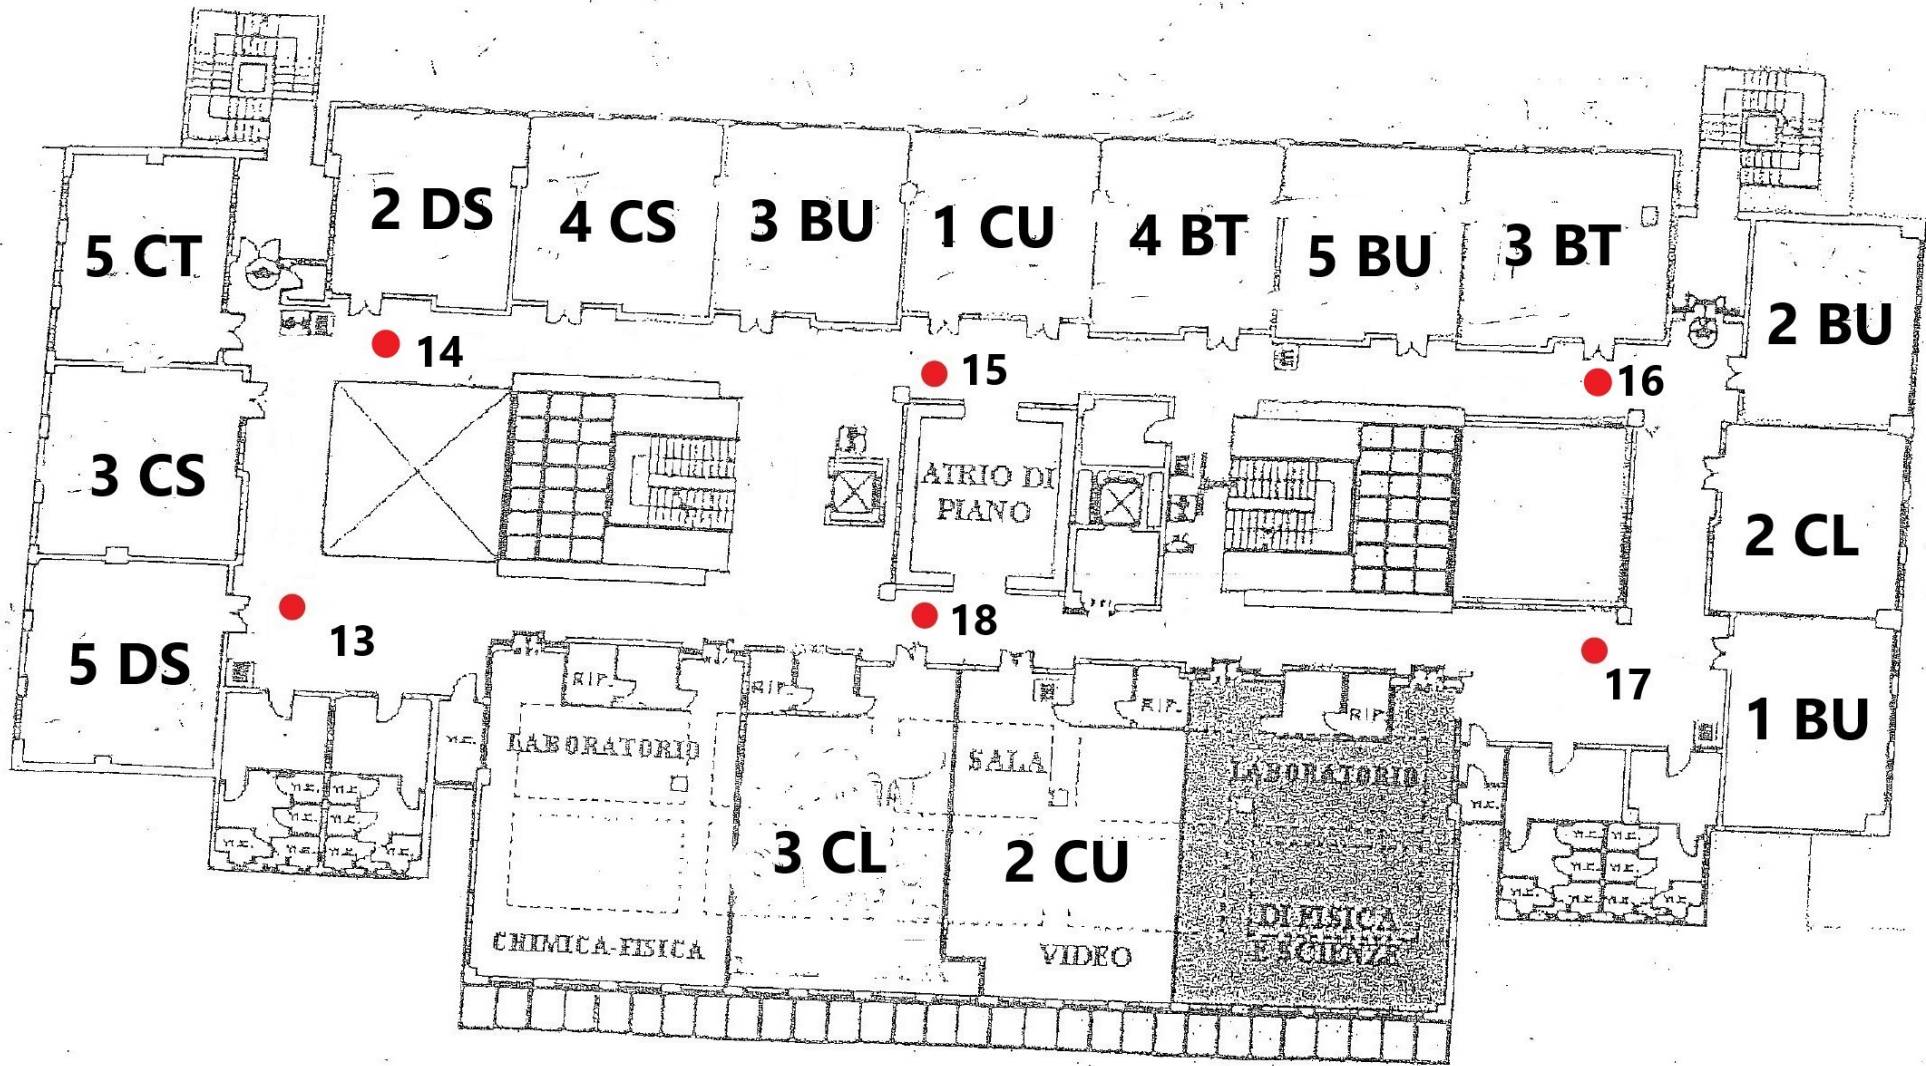

PIANO DI VIGILANZA DADA – SEDE CENTRALE

	Postazione	Lunedì	Martedì	Mercoledì
AREE INTERNE	1) Corridoio lato entrata principale	CHIARALUCE	APUZZO	DE MARCO
	2) Corridoio entrata principale e distributori vivande	PALLINI	GIORGIO	BIFERALI
	3) Corridoio centrale e distributori vivande	CRISPINO	MANICO	CARRERO
	4) Corridoio lato aula IRC (ex-covid)	FLACCO	MORENA	DONNOLI
	5) Sede Pascoli e distributori	COTTONE	RUSSO	PANDOLFO
	6) Piano palestra – corridoio e palestra	VILLANI	PONZIO	PASSAMONTI
AREE ESTERNE	7) Cantone esterno lato asilo	D'ERRICO	BIONDI	ABBATE
	8) Cantone esterno lato asilo	DE MAGISTRIS	CAPANNA	MEOLA
	9) Cantone esterno lato asilo	FORTINI	CARVISIGLIA	D'ALESSANDRI
	10) Cantone esterno lato asilo	MATTEINI	DANZA	IANNAZZONE
	11) Cantone esterno lato palestra	LABARILE	MELIDDO	FAVARA
	12) Cantone esterno lato palestra	LATINI	BRUNO	MARRESE
	13) Cantone esterno lato palestra	RAZZI	PATTI	SERAFINI
	14) Cantone esterno lato palestra	TESTANI	POLDIALLAI	PATTI

De Santis

Il docente supplente effettuerà il turno di sorveglianza del docente titolare che sostituisce

1° PIANO

1BT e bagno ragazze
● 19

PIANO TERRA

Palestra
● 20

2° PIANO

2