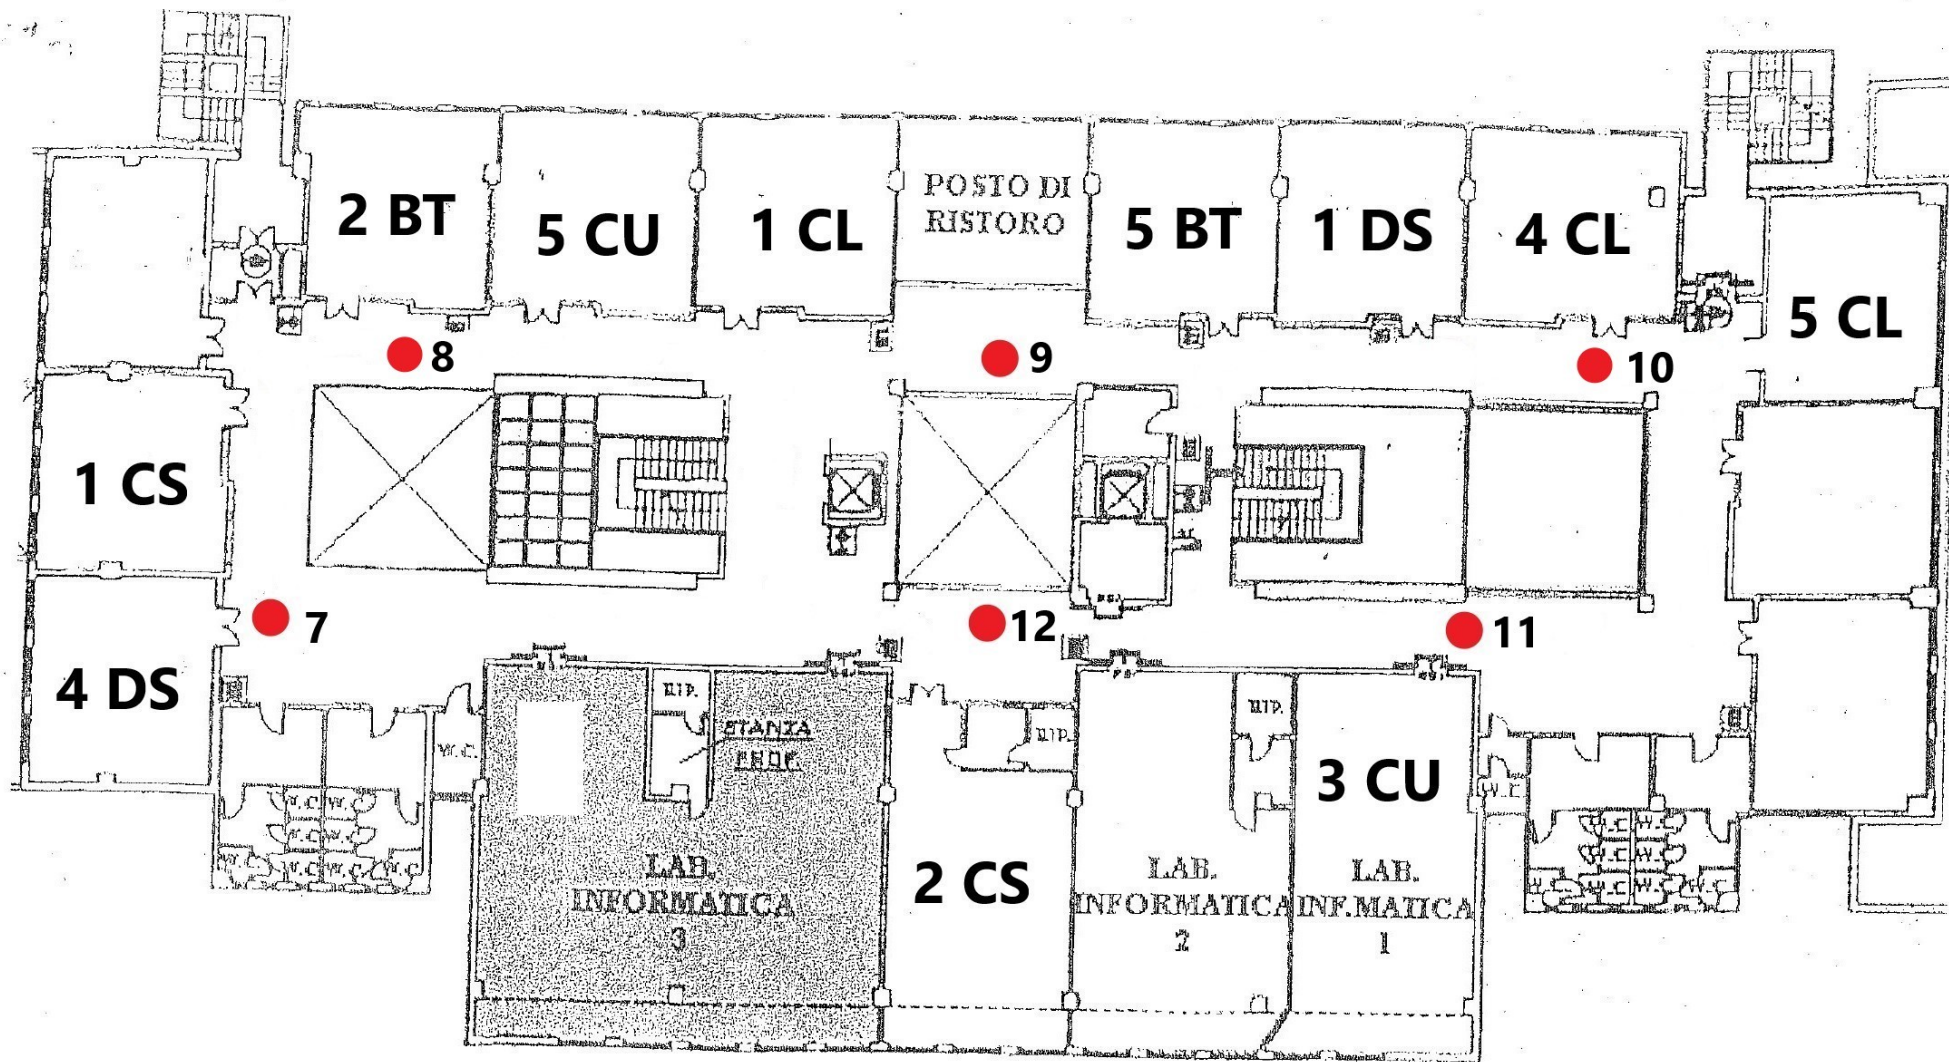

Piano di sorveglianza ricreazione sede succursale DADA

Postazione	Lunedì	Martedì	Mercoledì
1	Coppola/Lironi	Falbo	Coppola/Lironi
2	Loconte	Lucarini/Zaccagnini	Simonetti/Angiolini
3	Polisena/Cannata	Crea	Urso
4	Petrosino	D'Angelo	Capanna/Calcioli
5	Tarantino	Carrozza/Falvo	Serafin/Covaccioli
6	Tomassetti	Catarinozzi/Baldassarri	Testani
7	Raponi	Panella	Crea
8	Pietropinto	De Masi	Marzano
9	Lucarini	Nechar	Danza/Catarinozzi
10	Nechar	Tracanna	Panella
11	Acciariello	Raponi	De Masi
12	Covaccioli	Mariani	Labarile
13	Perisse	Marzano	Micheli
14	Angiolini	Polisena	Carrozza
15	Lorenzelli	Petrosino	Lorenzelli
16	D'Angelo	Tabarrini	Petrassi
17	De Maggi	Dondi	Loconte
18	Pantuso	De Marco	Carbonetti
19	Dondi	Custodia	Fallavollita
20	Paoletti	Carbonetti	Falbo

De Santis

Il docente supplente effettuerà il turno di sorveglianza del docente titolare che sostituisce

1° PIANO

1BT e bagno ragazze
● 19

PIANO TERRA

Palestra
● 20